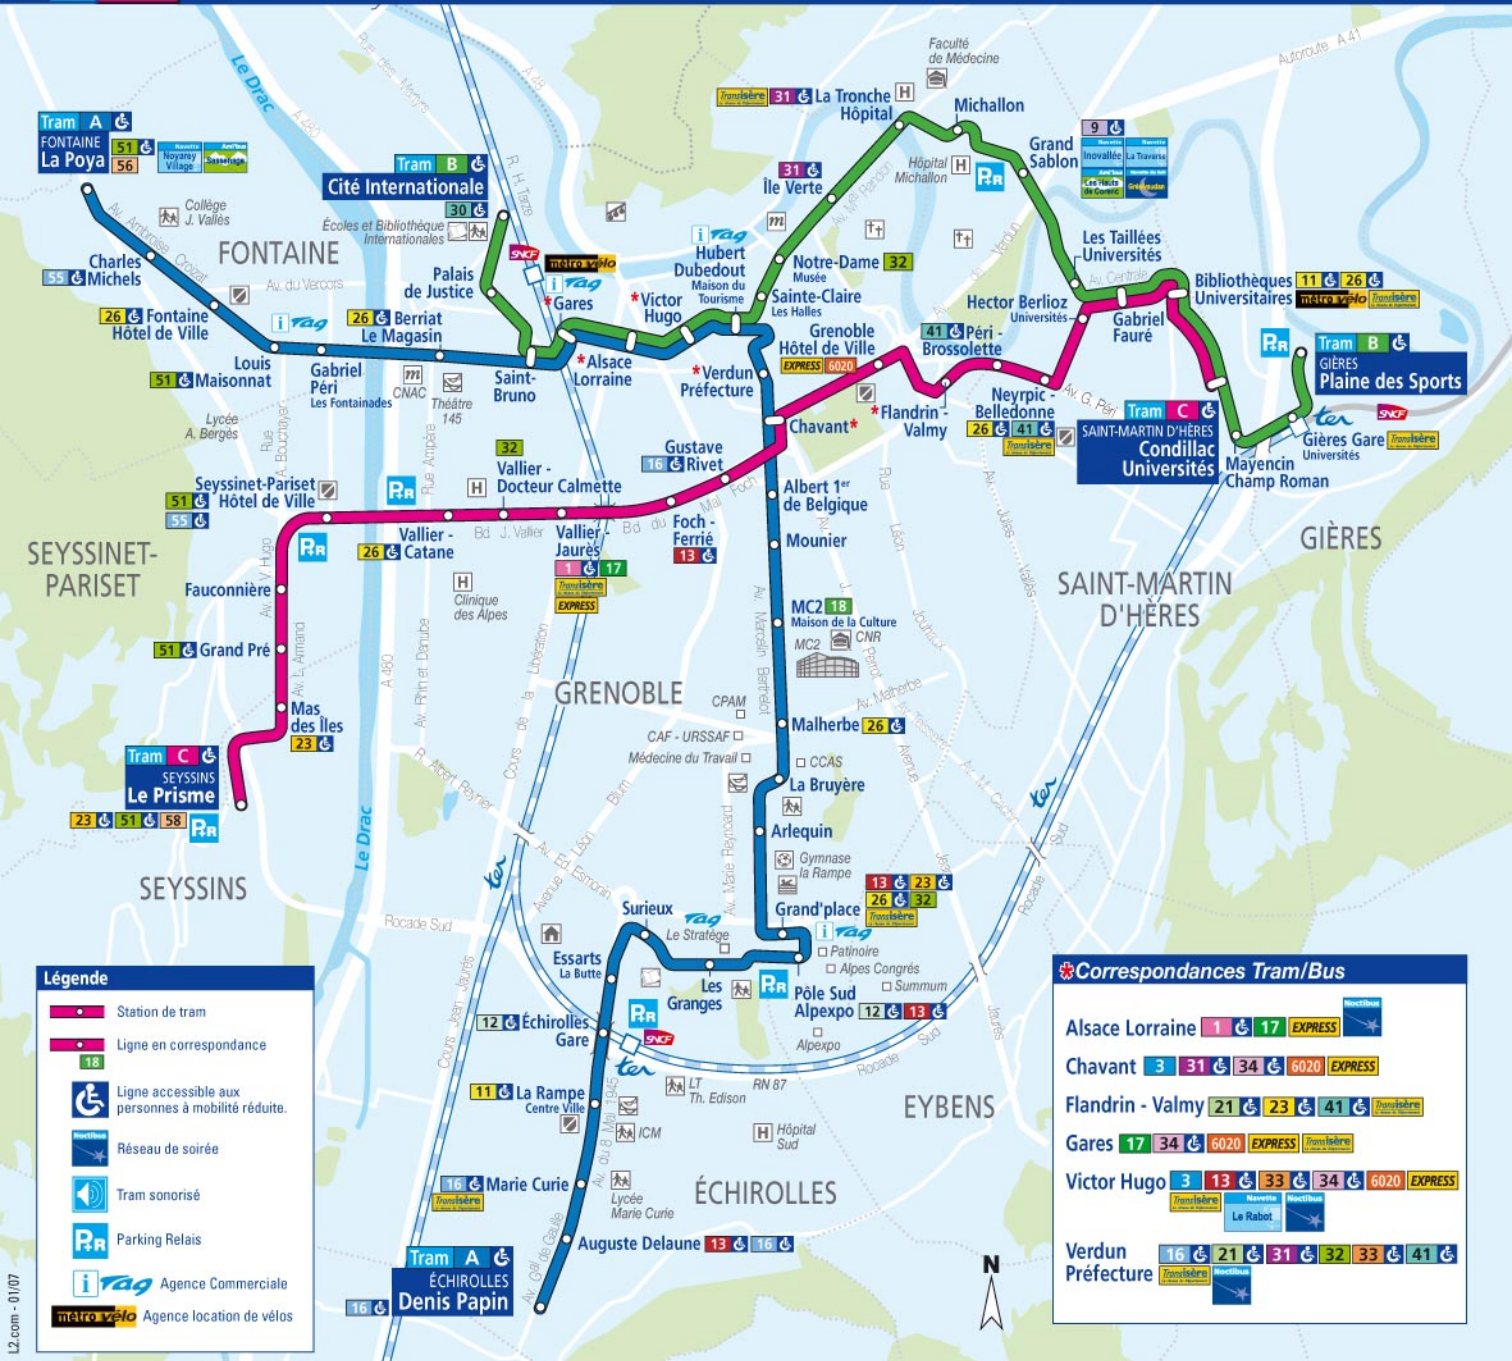

A FONTAINE **La Poya – ÉCHIROLLES Denis Papin**
B GRENOBLE **Cité Internationale – GIÈRES Plaine des Sports**
C SEYSSINS **Le Prisme – SAINT-MARTIN D'HERES Condillac Universités**

Légende

- ★ Station de tram
- Ligne en correspondance
- Ligne accessible aux personnes à mobilité réduite.
- Réseau de soirée
- Tram sonorisé
- Parking Relais
- Agence Commerciale
- Agence location de vélos

★ Correspondances Tram/Bus

- Alsace Lorraine 1 17 EXPRESS
- Chavant 3 31 34 6020 EXPRESS
- Flandrin - Valmy 21 23 41
- Gares 17 34 6020 EXPRESS
- Victor Hugo 3 13 33 34 6020 EXPRESS
- Verdun Préfecture 16 21 31 32 33 41